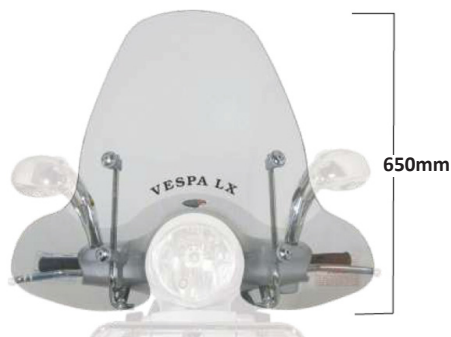

€ **119,90**

Vespa Primavera 2014

91739
PROTECTIE BEUGEL VSPB CHROOM
BÜGEL SCHUTZBLECH VORNE CHROM

€ **75,90**

Vespa Primavera 2014

91740
PROTECTIE BEUGEL VSPB ZWART
BÜGEL SCHUTZBLECH VORNE SCHWARZ

€ **59,90**

Vespa LX

FAO

Vespa LX

F22482

WINDSCHERM 50-125

WINDSCHILD 50-125

€ 115,90

Vespa LX