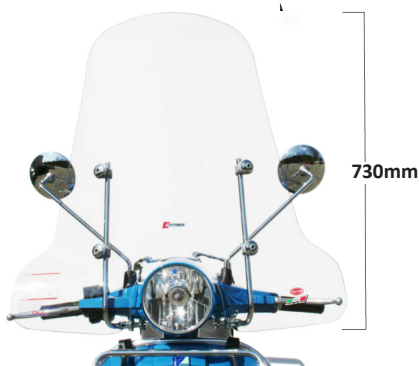

€ **149,90**

Vespa GTS

01615/C

VALBEUGELSET ACHTER CHROOM DUBBEL
STURZBÜGEL HINTEN CHROM DOPPELT

€ **144,90**

Vespa PX

FAO

Vespa PX - PX 2011