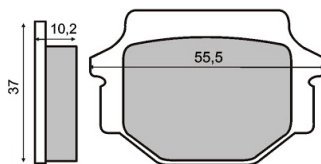

B0165 - Remblokset/Bremsbelag F10/SQUAB/SV

	22 510 1200	€ 11,90
	MCB517	€ 24,90