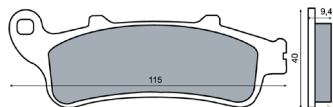

B0255 - Remblokset/Bremsbelag HO PANTHEON

RMS **KBA**
22 510 0340 € 9,90
Lucas **KBA**
MCB693 € 39,90