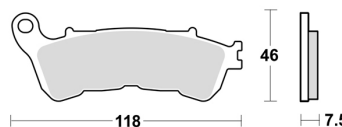

B0400 - Remblokset/Bremsbelag HONDA SH 125cc front

RMS MOTORCYCLE PARTS **KBA**
22 510 2540 € 9,90