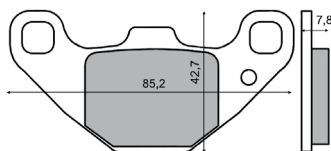

B0226- Remblokset/Bremsbelag PIAGGIO NRG/TYPHOON 50

RMS 22 510 2800	€ 9,90
Lucas KBA MCB522	€ 19,90