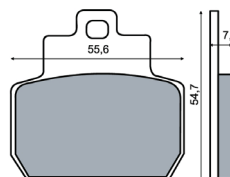

B0394 - Remblokset/Bremsbelag PIA BEVERLY

RMS MOTORCYCLE PARTS **KBA**
22 510 0780 € 9,90