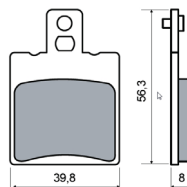

B0263 - Remblokset/Bremsbelag YA XJ RR 125

RMS **KBA**
22 510 2020 € 9,90
Lucas **KBA**
MCB708 € 18,90