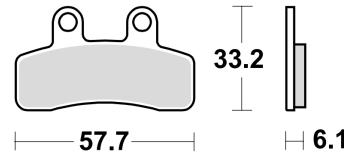

B5000 - Remblokset/Bremsbelag REX/KREIDLER SCOOTER CE

Lucas **KBA**
MCB844 € 15,90