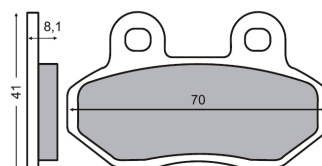

B0219 - Remblokset/Bremsbelag PGO/RIEJU MRT

MKXX 1470-1684	€ 7,90
RMS 22 510 2750	€ 9,90
Lucas MCB684	€ 21,90