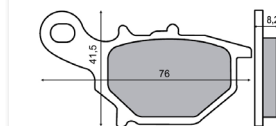

B0222 - Remblokset/Bremsbelag SUZ STEETM/RMX

92332	€ 8,90
Lucas MCB679	€ 22,90

B0197 - Remblokset/Bremsbelag STD APRILIA/MBK/MALAGUTI

RMS 22 510 3210	€ 7,90
Lucas MCB644	€ 14,90

B0205 - Remblokset/Bremsbelag KY MAJESTY