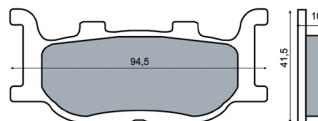

B0222 - Remblokset/Bremsbelag SUZ STEETM/RMX

92332	€ 8,90
Lucas MCB679	€ 22,90

B0197 - Remblokset/Bremsbelag STD APRILIA/MBK/MALAGUTI

RMS 22 510 3210	€ 7,90
Lucas MCB644	€ 14,90

B0205 - Remblokset/Bremsbelag KY MAJESTY