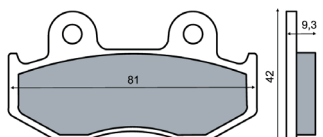

RMS
MOTORCYCLE PARTS
22 510 0270 € 9,90