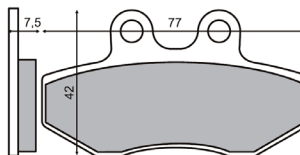

REMBLOKSET BREMSBELÄGE BRAKEPADS

www.mokix.com

B0282- Remblokset/Bremsbelag MAL MADISON

RMS
MOTORCYCLE PARTS
22 510 0440 € 13,90

B0298- Remblokset/Bremsbelag PIA GT 125

RMS
MOTORCYCLE PARTS
22 510 0450 € 9,90

B0304- Remblokset/Bremsbelag HO SH 125

RMS
MOTORCYCLE PARTS
22 510 0270 € 9,90

B0323- Remblokset/Bremsbelag PEUGEOT ELYSEO/RIEJU RS2 CE

MX
5100480 € 6,90
RMS
MOTORCYCLE PARTS
22 510 2810 € 9,90
Lucas
MCB735 € 18,90

B0330 - Remblokset/Bremsbelag PIA FLY 4T/2T CE

KBA
1470-2620 € 5,90
RMS
MOTORCYCLE PARTS
22 510 2620 € 9,90
Lucas
MCB744 € 25,90

B0334 - Remblokset/Bremsbelag RIEJU RS2/NKD VOOR CE

RMS
MOTORCYCLE PARTS
22 510 0560 € 7,90

B0335 - Remblokset/Bremsbelag APRILLIA ATLANTIC 500

RMS
MOTORCYCLE PARTS
22 510 0680 € 11,90