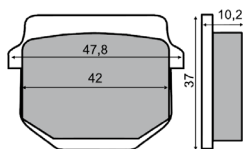

REMBLOKSET BREMSBELÄGE BRAKEPADS

www.mokix.com

B0224 - Remblokset/Bremsbelag HEROISM,X8R

MKX 10910	€ 6,90
RMS 22 510 0250	€ 9,90
Lucas KBA MCB686	€ 21,90

B0225- Remblokset/Bremsbelag NRG

MKX 10911	€ 7,90
RMS 22 510 0260	€ 7,90
Lucas KBA MCB688	€ 15,90

B0226- Remblokset/Bremsbelag PIAGGIO NRG/TYPHOON 50

RMS 22 510 2800	€ 9,90
Lucas KBA MCB522	€ 19,90

B0230 - Remblokset/Bremsbelag KY VITAL.AGIL. VO

RMS 22 510 0580	€ 9,90
Lucas KBA MCB689	€ 23,90

B0249 - Remblokset/Bremsbelag PIA STLR NRG

KBA 1470-0300	€ 5,90
RMS 22 510 0300	€ 7,90
Lucas KBA MCB695	€ 15,90

B0251 - Remblokset/Bremsbelag AEROX ACHTER/HINTER

KBA 1470-0280	€ 5,90
RMS 22 510 0280	€ 7,90
Lucas KBA MCB701	€ 18,90

B0253 - Remblokset/Bremsbelag HO PANTHEON 2

RMS 22 510 0970	€ 9,90