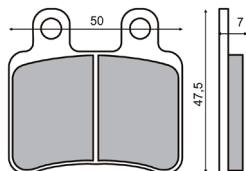

RMS
MOTORCYCLE PARTS
22 510 0440 € 13,90

B0298- Remblokset/Bremsbelag PIA GT 125

RMS
MOTORCYCLE PARTS
22 510 0450 € 9,90

B0304- Remblokset/Bremsbelag HO SH 125

RMS
MOTORCYCLE PARTS
22 510 0270 € 9,90

B0323- Remblokset/Bremsbelag PEUGEOT ELYSEO/RIEJU RS2 CE