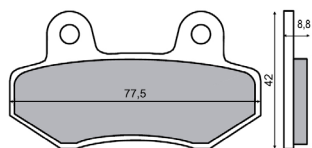

REMBLOKSET BREMSBELÄGE BRAKEPADS

www.mokix.com

B0255 - Remblokset/Bremsbelag HO PANTHEON

RMS **KBA**
22 510 0340 € 9,90
Lucas **KBA**
MCB693 € 39,90

B0263 - Remblokset/Bremsbelag YA XJ RR 125

RMS **KBA**
22 510 2020 € 9,90
Lucas **KBA**
MCB708 € 18,90

B0256 - Remblokset/Bremsbelag APR RS'07/PIA

RMS **KBA**
22 510 0490 € 9,90

B0267 - Remblokset/Bremsbelag APR MOR ACHT

MOKIX
100310 € 5,90
RMS **KBA**
22 510 0310 € 9,90

B0257 - Remblokset/Bremsbelag KYMCO DINK

RMS **KBA**
22 510 0350 € 9,90
Lucas **KBA**
MCB663 € 20,90

B0269 - Remblokset/Bremsbelag KYMCO PEOPLE VOOR CE

RMS **KBA**
22 510 2710 € 9,90
Lucas **KBA**
MCB712 € 25,90

B0259 - Remblokset/Bremsbelag YA MAJESTY 250/ITALJET JETSET "01

RMS **KBA**
22 510 2660 € 11,90

B0271 - Remblokset/Bremsbelag APR LEONARDO

RMS **KBA**
22 510 0460 € 9,90
Lucas **KBA**
MCB709 € 19,90