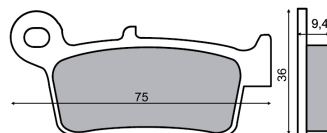

	22 510 0430	€ 9,90
	MCB648	€ 25,90

B0173 - Remblokset/Bremsbelag DIO SYM MB50

	22 510 0140	€ 9,90
--	--------------------	--------

B0192 - Remblokset/Bremsbelag KB/K12/DINK

	22 510 0200	€ 9,90
	MCB665	€ 19,90