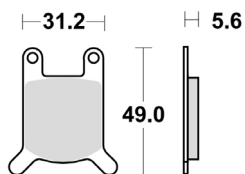

REMBLOKSET BREMSBELÄGE BRAKEPADS

www.mokix.com

B0012 - Remblokset/Bremsbelag BREMBO SR 00

RMS **KBA**
22 510 0010 € 7,90

B0031 - Remblokset/Bremsbelag ZPP/MAGURA

9073 € 10,40

B0034 - Remblokset/Bremsbelag KREIDLER RMC/S