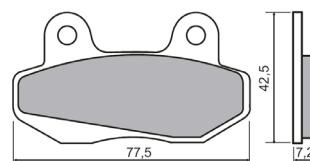

92928 € 11,90

B0074 - Remblokset/Bremsbelag F10/F12/RST

RMS **KBA**
22 510 0030 € 7,90

Lucas **KBA**
MCB564 € 15,90

B0075 - Remblokset/Bremsbelag NSR/MBX SPF3

KBA
1470-2590 € 7,90

RMS **KBA**
22 510 2590 € 9,90