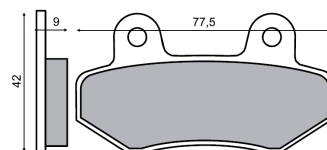

REMBLOKSET BREMSBELÄGE BRAKEPADS

www.mokix.com

B0224 - Remblokset/Bremsbelag HEROISM,X8R

MKX 10910	€ 6,90
RMS 22 510 0250	€ 9,90
Lucas KBA MCB686	€ 21,90

B0225- Remblokset/Bremsbelag NRG

MKX 10911	€ 7,90
RMS 22 510 0260	€ 7,90
Lucas KBA MCB688	€ 15,90

B0226- Remblokset/Bremsbelag PIAGGIO NRG/TYPHOON 50

RMS 22 510 2800	€ 9,90
Lucas KBA MCB522	€ 19,90

B0230 - Remblokset/Bremsbelag KY VITAL.AGIL. VO

RMS 22 510 0580	€ 9,90
Lucas KBA MCB689	€ 23,90

B0249 - Remblokset/Bremsbelag PIA STLR NRG

KBA 1470-0300	€ 5,90
RMS 22 510 0300	€ 7,90
Lucas KBA MCB695	€ 15,90

B0251 - Remblokset/Bremsbelag AEROX ACHTER/HINTER

KBA 1470-0280	€ 5,90
RMS 22 510 0280	€ 7,90
Lucas KBA MCB701	€ 18,90

B0253 - Remblokset/Bremsbelag HO PANTHEON 2

RMS 22 510 0970	€ 9,90