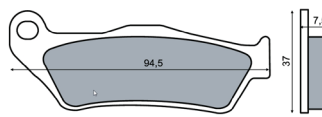

	22 510 0740	€ 7,90
	MCB629	€ 21,90

B0178 - Remblokset/Bremsbelag SNIPER/SV

	22 510 0170	€ 9,90
	MCB650	€ 15,90

B0165 - Remblokset/Bremsbelag F10/SQUAB/SV

	22 510 1200	€ 11,90
	MCB517	€ 24,90

B0186 - Remblokset/Bremsbelag YA MAJESTY