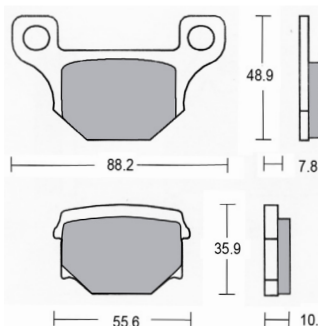

B0077 - Remblokset/Bremsbelag KEEWAY/RIEJU

KBA
1470-4010 € 5,90

Lucas **KBA**
MCB765 € 28,90