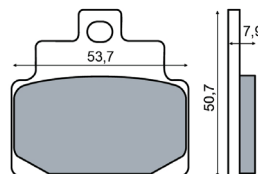

B0271 - Remblokset/Bremsbelag APR LEONARDO

RMS **KBA**
22 510 0460 € 9,90
Lucas **KBA**
MCB709 € 19,90