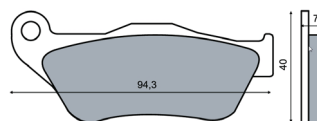

B0396 - Remblokset/Bremsbelag YA XMAX 125

RMS MOTORCYCLE PARTS **KBA**
22 510 0770 € 9,90