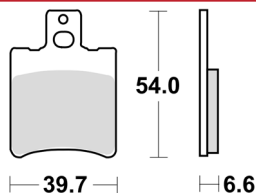

B0197 - Remblokset/Bremsbelag STD APRILIA/MBK/MALAGUTI

RMS 22 510 3210	€ 7,90
Lucas MCB644	€ 14,90