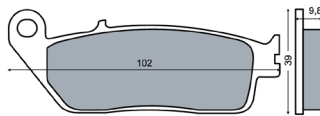

RMS MOTORCYCLE PARTS **KBA**
22 510 2560 € 7,90

B0417 - Remblokset/Bremsbelag KYMCO PEOPLE 125cc >2007 CE

RMS MOTORCYCLE PARTS **KBA**
22 510 2740 € 11,90

REMBLOKSET BREMSBELÄGE BRAKEPADS

www.mokix.com

B0422 - Remblokset/Bremsbelag PEU SATALIS