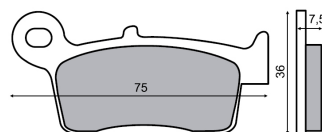

B0178 - Remblokset/Bremsbelag SNIPER/SV

	22 510 0170	€ 9,90
	MCB650	€ 15,90