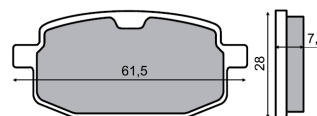

B0175 - Remblokset/Bremsbelag AXIS/BIG MAX

	1470-0180	€ 7,90
	22 510 0180	€ 9,90
	MCB590	€ 17,90