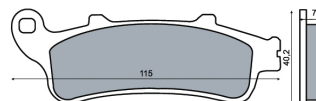

B0253 - Remblokset/Bremsbelag HO PANTHEON 2