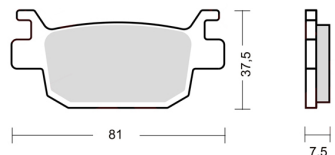

B0396 - Remblokset/Bremsbelag YA XMAX 125

RMS MOTORCYCLE PARTS **KBA**
22 510 0770 € 9,90

B0400 - Remblokset/Bremsbelag HONDA SH 125cc front

RMS MOTORCYCLE PARTS **KBA**
22 510 2540 € 9,90

B0401 - Remblokset/Bremsbelag HONDA SH 125cc rear