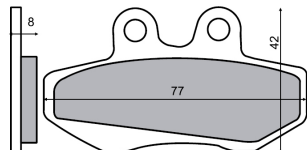

B0194 - Remblokset/Bremsbelag FORM/QUARTZ

	22 510 0160	€ 7,90
	MCB651	€ 14,90

REMBLOKSET BREMSBELÄGE BRAKEPADS

www.mokix.com

B0195 - Remblokset/Bremsbelag APR RS2000

MKXX 100360	€ 6,90
RMS 22 510 0360	€ 9,90
Lucas MCB664	€ 21,90