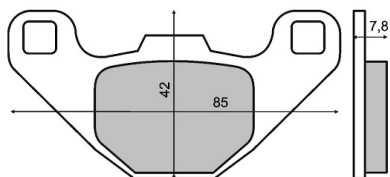

REMBLOKSET BREMSBELÄGE BRAKEPADS

www.mokix.com

B0139 - Remblokset/Bremsbelag SYM MIO CE

	1470-1650	€ 5,90
	22 510 3440	€ 11,90
	MCB589	€ 23,90

B0175 - Remblokset/Bremsbelag AXIS/BIG MAX

	1470-0180	€ 7,90
	22 510 0180	€ 9,90
	MCB590	€ 17,90

B0162 - Remblokset/Bremsbelag DERBI GPR/PEU SPF3/RIEJU RR

	22 510 0740	€ 7,90
	MCB629	€ 21,90

B0178 - Remblokset/Bremsbelag SNIPER/SV

	22 510 0170	€ 9,90
	MCB650	€ 15,90

B0165 - Remblokset/Bremsbelag F10/SQUAB/SV

	22 510 1200	€ 11,90
	MCB517	€ 24,90

B0186 - Remblokset/Bremsbelag YA MAJESTY

	22 510 0430	€ 9,90
	MCB648	€ 25,90

B0173 - Remblokset/Bremsbelag DIO SYM MB50

	22 510 0140	€ 9,90

B0192 - Remblokset/Bremsbelag KB/K12/DINK

	22 510 0200	€ 9,90
	MCB665	€ 19,90

B0194 - Remblokset/Bremsbelag FORM/QUARTZ

	22 510 0160	€ 7,90
	MCB651	€ 14,90