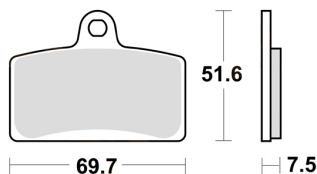

B0380 - Remblokset/Bremsbelag APRILIA RS4/ DERBI GPR

RMS MOTORCYCLE PARTS **KBA**
22 510 3160 € 13,90
Lucas **KBA**
MCB780SV € 31,90