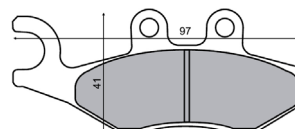

B0330 - Remblokset/Bremsbelag PIA FLY 4T/2T CE

KBA
1470-2620 € 5,90
RMS
MOTORCYCLE PARTS
22 510 2620 € 9,90
Lucas
MCB744 € 25,90