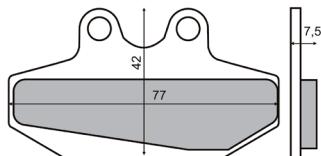

B0139 - Remblokset/Bremsbelag SYM MIO CE

	1470-1650	€ 5,90
	22 510 3440	€ 11,90
	MCB589	€ 23,90

B0175 - Remblokset/Bremsbelag AXIS/BIG MAX

	1470-0180	€ 7,90
	22 510 0180	€ 9,90
	MCB590	€ 17,90

B0162 - Remblokset/Bremsbelag DERBI GPR/PEU SPF3/RIEJU RR