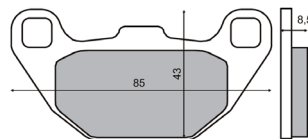

B0269 - Remblokset/Bremsbelag KYMCO PEOPLE VOOR CE

RMS **KBA**
22 510 2710 € 9,90
Lucas **KBA**
MCB712 € 25,90