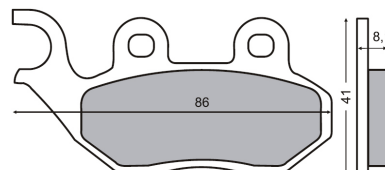

REMBLOKSET BREMSBELÄGE BRAKEPADS

www.mokix.com

B0195 - Remblokset/Bremsbelag APR RS2000

MKXX 100360	€ 6,90
RMS 22 510 0360	€ 9,90
Lucas MCB664	€ 21,90

B0219 - Remblokset/Bremsbelag PGO/RIEJU MRT

MKXX 1470-1684	€ 7,90
RMS 22 510 2750	€ 9,90
Lucas MCB684	€ 21,90

B0196 - Remblokset/Bremsbelag AMIC/TY/NEOS

MKXX 10900	€ 4,90
MKXX 1470-0190	€ 7,90
RMS 22 510 0190	€ 7,90
Lucas MCB674EC	€ 11,90
Lucas MCB696	€ 15,90

B0222 - Remblokset/Bremsbelag SUZ STEETM/RMX

92332	€ 8,90
Lucas MCB679	€ 22,90

B0197 - Remblokset/Bremsbelag STD APRILIA/MBK/MALAGUTI

RMS 22 510 3210	€ 7,90
Lucas MCB644	€ 14,90

B0205 - Remblokset/Bremsbelag KY MAJESTY

RMS 22 510 0410	€ 6,90
Lucas MCB666	€ 25,90

B0223 - Remblokset/Bremsbelag HEROISM

RMS 22 510 0240	€ 9,90
Lucas MCB694	€ 19,90