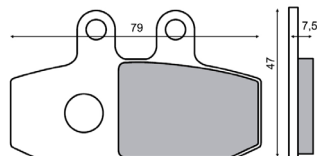

B0335 - Remblokset/Bremsbelag APRILLIA ATLANTIC 500

RMS
MOTORCYCLE PARTS
22 510 0680 € 11,90