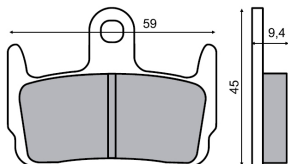

B0224 - Remblokset/Bremsbelag HEROISM,X8R