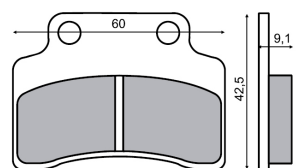

B0223 - Remblokset/Bremsbelag HEROISM

RMS 22 510 0240	€ 9,90
Lucas MCB694	€ 19,90