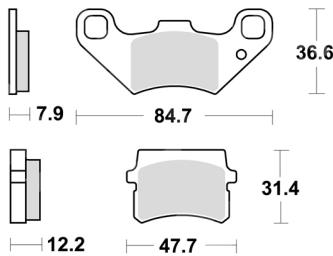

B0433 - Remblokset/Bremsbelag QUAD/BUGGY

Lucas **KBA**
MCB807 € 25,90