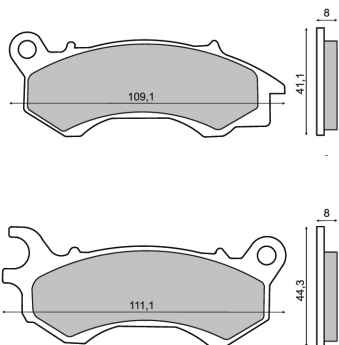

B0467 - Remblokset/Bremsbelag PCX 125 nwVIS

RMS **KBA**
22 510 2780 € 11,90