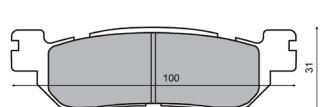

RMS **KBA**
22 510 0350 € 9,90
Lucas **KBA**
MCB663 € 20,90

B0269 - Remblokset/Bremsbelag KYMCO PEOPLE VOOR CE

RMS **KBA**
22 510 2710 € 9,90
Lucas **KBA**
MCB712 € 25,90

B0259 - Remblokset/Bremsbelag YA MAJESTY 250/ITALJET JETSET "01