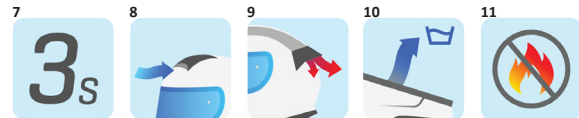

FOG-OFF LINSE

- * Anti-Nebel
- * Photochrome Linse
- * Optimale Abdichtung
- * Einfach zu installieren /entfernen
- * Auch mit Pinlock-fähigen Visieren zu verwenden

Algemeen / Allgemein

Binnenvoering / Innenfutter