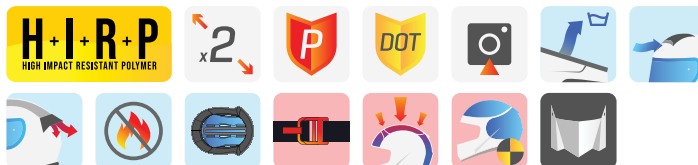

NL Verstelbare klep.

DE Einstellbarer Schirm.

EN Adjustable peak.

Overzicht / Übersicht

OFF ROAD

60

YouTube

Video's bekijken? Scan de QR-code