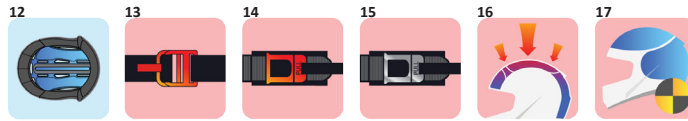

Pinlock® Visiere werden hergestellt aus feucht absorbierendes Kunststoff. Der Pinlock® Silikon Streifen sichert ein Luftschicht zwischen Pinlock® linse und Visier. Die Pins zwischen die Linse und das Visier sind exzentrisch, sodass die Achse der Pins nicht genau mittig ist.

FOG-OFF LINSE

- * Anti-Nebel
- * Photochrome Linse
- * Optimale Abdichtung
- * Einfach zu installieren /entfernen
- * Auch mit Pinlock-fähigen Visieren zu verwenden

Algemeen / Allgemein

Binnenvoering / Innenfutter

Veiligheid / Sicherheit

Vizier / Visier

Legenda / Legende

- NL**
- 1-3. Maten Schaal
 4. "P" gehomologeerd
 5. "P/J" gehomologeerd
 6. MT 3D Logo
 7. Snelle ventilatie-activering
 8. Lucht invoer
 9. Lucht ventilatie
 10. Uitneembare en wasbare binnenvoering
 11. Brandvertragende binnenvoering
 12. Meervoudige lagen binnenvoering
 13. Dubbele "D" ring sluiting
 14. Micrometrische snel sluiting
 15. Metalen micrometrische sluiting
 16. Binnenschaal met Hi-impact absorptie
 17. Meervoudige lagen binnenschaal van polystyreen.
 18. Polycarbonaat anti-kras vizier
 19. Optimale sluiting van het vizier
 20. Stalen vizier vergrendelingsysteem
 21. Snel en gemakkelijk te verwijderen vizier
 22. Geïntegreerd zonnevizier