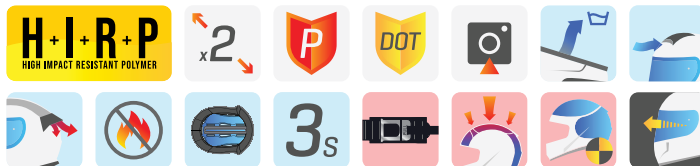

DE Abnehmbares und waschbares Innenfutter. Antiallergische Stoffe. Innere Belüftung.

Veiligheid / Sicherheit

NL Stalen micrometrische sluiting. Meervoudige lagen binnenschaal van polystyreen.

DE Vollmetallische mikrometrische Schnalle. Mehrfach Schichte innen Polystyrol.

Vizier / Visier

NL Snel en gemakkelijk te verwijderen vizier. Inclusief zonnevizier.

DE Schnell und einfach entfernen des Visiers. Inklusive Sonnenblende

Overzicht / Übersicht

Video's bekijken? Scan de QR-code
Video's anzeigen? Scannen Sie den QR-Code.