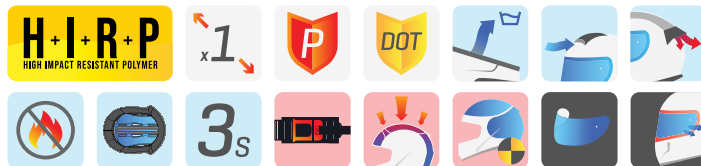

Overzicht / Übersicht

V-10

OFF ROAD