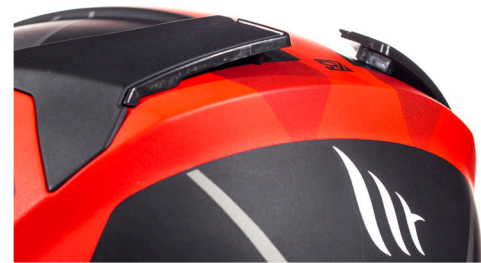

Overzicht / Übersicht

YouTube

Video's bekijken? Scan de QR-code

Video's anzeigen? Scannen Sie den QR-Code.

FULLFACE

0