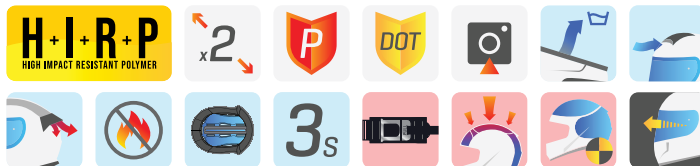

Overzicht / Übersicht