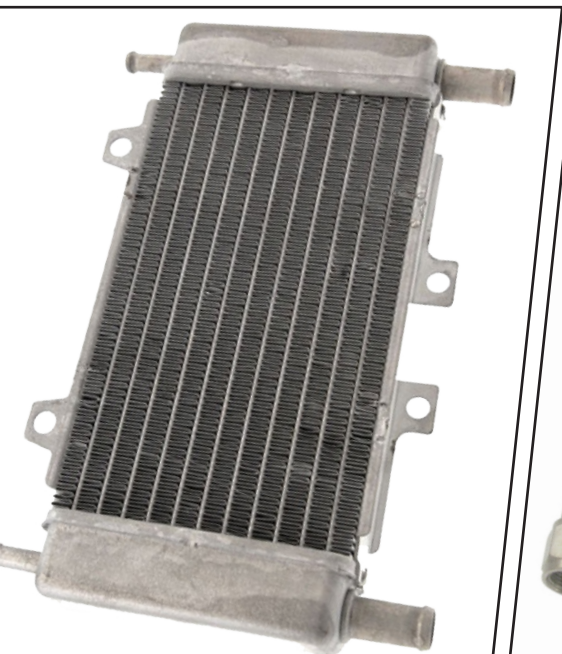

**SUPERTEC
SUPERTEC
SUPERTEC**

SUPERTEC
TUNING PARTS

2016 1

RADIATEURDELEN KÜHLER-TEILE RADIATOR PARTS

SUPERTEC
TUNING PARTS

89951
YAMAHA AEROX

€ 59,90

89952
PEUGEOT SPEEDFIGHT II

€ 49,90

89953
PIAGGIO RUNNER

€ 49,90

90811
DERBI SENDA-R

€ 49,90

91079
RIEJU RR/SPIKE/SMX/MRX

€ 59,90

RADIATEURDELEN KÜHLER-TEILE RADIATOR PARTS

SUPERTEC
TUNING PARTS

KOELSSLANG / KÜHLERSCHLAUCH

89786	9 x 15mm 1m	€ 8,90
89787	12 x 18mm 1m PIAGGIO	€ 9,90
89788	15 x 22mm 1m AEROX	€ 12,40
89805	19 x 25mm 1m PEUGEOT SPF	€ 15,90

THERMOSTAAT / THERMOSTAT