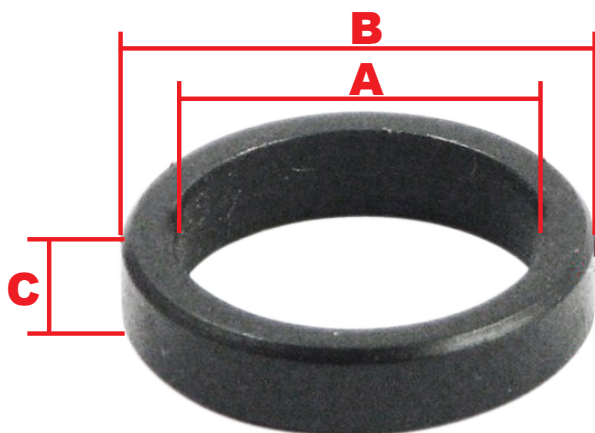

REMCLAUW BREMSSATTEL BRAKECALIPER

SUPERTEC
TUNING PARTS

MERK / MÄRKE	ART.	OMSCHRIJVING / UMSCHREIBUNG	€
PGO 	90176	PGO/BAOTAIN/ADLY ROOD	€ 37,90
	90360	PGO/BAOTAIN/ADLY ZILVER	€ 29,90
	90389	PGO/BAOTAIN/ADLY/KYMCO GOUD	€ 29,90
PIAGGIO  	92143	PIAGGIO PRIMAVERA/FLY/RUNNER '05 ZWART	€ 39,90
	89520	PIAGGIO ZIP ZWART VOOR	€ 39,90
SYM  	91442	SYM CELLO/FIDDLE II/ORBIT VOOR	€ 35,90
	89271	SYM MIO GOUD VOOR	€ 29,90
YAMAHA 	91992	YAMAHA AEROX ACHTER ROOD BREMBO	€ 29,90
ZUNDAPP 	92097	ZUNDAPP ZWART	€ 29,90

BEGRENZINGRING BEGRENZER RING LIMITER SPACER

SUPERTEC
TUNING PARTS

ART. NR	A x B x C	MERK / MÄRKE	€
90592	18 x 23 x 2	MINARELLI	€ 3,90
90593	18 x 23 x 4	MINARELLI	€ 3,90
90594	18 x 23 x 5	MINARELLI	€ 3,90
90595	18 x 23 x 6	MINARELLI	€ 3,90
90596	18 x 23 x 8	MINARELLI	€ 3,90
90597	20 x 25 x 2	PIA CHI 4T	€ 3,90
90598	20 x 25 x 4	PIA CHI 4T	€ 3,90
90599	20 x 25 x 5	PIA CHI 4T	€ 3,90
90600	20 x 25 x 6	PIA CHI 4T	€ 3,90
90601	20 x 25 x 8	PIA CHI 4T	€ 3,90
90602	21 x 25 x 2	CHI 2T	€ 3,90
90603	21 x 25 x 4	CHI 2T	€ 3,90
90604	21 x 25 x 5	CHI 2T	€ 3,90
90605	21 x 25 x 6	CHI 2T	€ 3,90
90606	21 x 25 x 8	CHI 2T	€ 3,90
90607	22 x 27 x 2	MORINI	€ 3,90
90608	22 x 27 x 4	MORINI	€ 3,90
90609	22 x 27 x 5	MORINI	€ 3,90
90612	22 x 27 x 6	MORINI	€ 3,90
90613	22 x 27 x 8	MORINI	€ 3,90