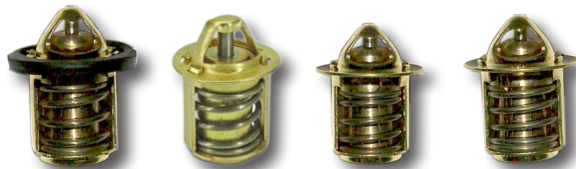

SUPERTEC
TUNING PARTS

KOELSSLANG / KÜHLERSCHLAUCH

89786	9 x 15mm 1m	€ 8,90
89787	12 x 18mm 1m PIAGGIO	€ 9,90
89788	15 x 22mm 1m AEROX	€ 12,40
89805	19 x 25mm 1m PEUGEOT SPF	€ 15,90

THERMOSTAAT / THERMOSTAT

85830

87793

87792

85644

85830	APRILLIA DI-TECH	€ 9,90
87793	DERBI SENDA (70)	€ 9,90
87792	MINARELLI AM6 (70)	€ 9,90
85644	MINARELLI SCOOTER LC	€ 14,90
85829	MORINI SCOOTER LC	€ 9,90
87110	PEUGEOT SCOOTER LC	€ 15,90
20272	PIAGGIO SCOOTER LC	€ 15,90

85829

87110

20272

REMSLANG UNIVERSEEL BREMSCHLAUG UNIVERSAL BRAKE TUBE UNIVERSAL

SUPERTEC
TUNING PARTS

VOOR/VORNE/FRONT

Vanaf/Ab: **€ 11,90**

91042	20 CM	€ 11,90
91043	25 CM	€ 11,90
90887	30 CM	€ 11,90
91044	35 CM	€ 11,90
90888	40 CM	€ 13,90
91045	45 CM	€ 13,90
90889	50 CM	€ 13,90
90890	60 CM	€ 13,90
90895	70 CM	€ 15,90
90778	80 CM	€ 15,90
90779	90 CM	€ 17,90
90780	100 CM	€ 17,90
90781	110 CM	€ 19,90
90782	120 CM	€ 19,90