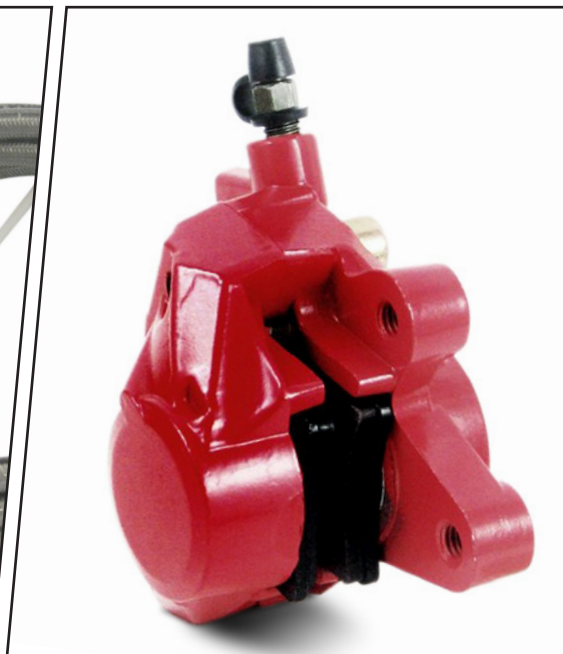

**SUPERTEC
SUPERTEC
SUPERTEC**

SUPERTEC
TUNING PARTS

2016 1

RADIATEURDELEN KÜHLER-TEILE RADIATOR PARTS

SUPERTEC
TUNING PARTS

89951
YAMAHA AEROX

€ 59,90

89952
PEUGEOT SPEEDFIGHT II

SUPERTEC
TUNING PARTS

KOELSSLANG / KÜHLERSCHLAUCH

89786	9 x 15mm 1m	€ 8,90
89787	12 x 18mm 1m PIAGGIO	€ 9,90
89788	15 x 22mm 1m AEROX	€ 12,40
89805	19 x 25mm 1m PEUGEOT SPF	€ 15,90

THERMOSTAAT / THERMOSTAT