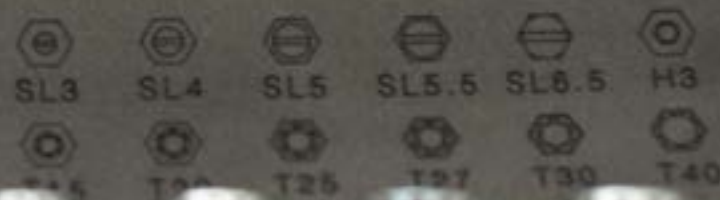

TIRAX

Catalogus

Kwaliteit in elk detail

Altijd de juiste positie van de dopsleutels in de koffer door de lasering in het schuim in de deksel.