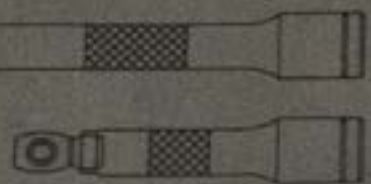

TIRAX

Catalogus

Kwaliteit in elk detail

Altijd de juiste positie van de dopsleutels in de koffer door de lasering in het schuim in de deksel.