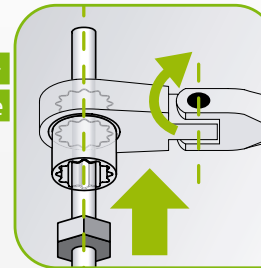

- met Multiprofiel
- 43-delige set; 1/4" ratel met 72 tanden (inclusief bits, bitadapter, extra opsteek handgreep, verlengstuk met wobbelfunctie)

Klein en compact is waar deze set voor staat!
Toch zit alles erin: robuuste ratel, Satin-verchroomd, 3D-EVA-schuim: makkelijk uit te nemen gereedschap, in robuuste Tirax-koffer, verlengingen met tweetraps wobbelfunctie, Multiprofiel doppen met extra geribbelde rand voor de 5 meest gangbare boutkoppen (6-kant metrisch, 4-kant metrisch, 12-kant metrisch, 6-kant inch, buiten torx en pakt afgeronde schroeven).

Wobbelfunctie

T-greep verlengbaar

1/4" vierkant in greep

Dopsleutelset „go through” 3/8”, 38-delig

42311-038

TIRAX Catalogus

TIRAX
+++
FUNCTION

Geniaal!

- met doorsteek functie
- 38-delige set met 3/8" ratel met 60 tanden (incl. dopsleutels, bits,...)

Een ware innovatie is onze „go through”set: beweegbare kop met doorsteekfunctie en een verscheidenheid aan doppen en schroevendraaierhandvat. Zoals alle Tirax-sets komt ook deze met een sterke ratel van Satin-chroom-finish, in 3D-EVA-schuim: makkelijk uitneembaar gereedschap, robuuste Trax-koffer.

Doorsteek-
functie

Inzetadapter

Standaard uitvoering

„go through” uitvoering

90° hoek mogelijk

Standaard uitvoering

„go through” uitvoering

Catalogus