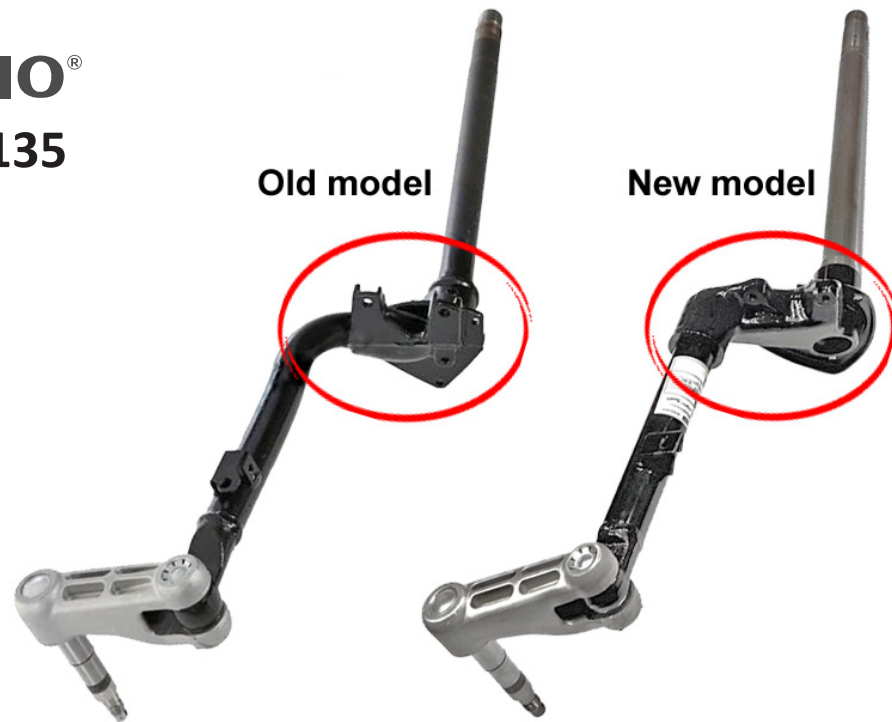

PIAGGIO®

art. 6484135

Voorvork Piaggio Et-lx-s-lxv artikel nummer: 6484135

Piaggio heeft deze voorvork gewijzigd (zie afbeelding).

Om een gewijzigd model vork te monteren dient het voorspatbord aangepast te worden of worden vervangen door een nieuw model.

Ook dient de remslangbeugel vervangen te worden door het nieuwe model met artikel nummer: 665701

Vorder Gabel Piaggio Et-lx-s-lxv Artikelnummer: 6484135

Piaggio hat dieser Gabel geändert (siehe Abbildung).

Um den geänderten Gabel zu montieren muss man den Kotflügel vorne anpassen oder erneuert werden durch ein neues Modell.

Auch muss man den Bremsschlauch Montageplatte ersetzen durch ein neues Modell mit der Artikelnummer: 665701.

Front Fork Piaggio Et-tx-s-lxv Article number: 6484135

Piaggio has changed their Front Fork(see picture).

When you mount the new front fork you have to mount also a new model front fender.

Also you have to change the brake hose clamp for the new model with article number : 665701.