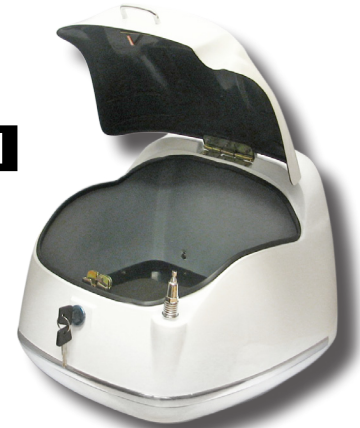

Grand retro

90993

GRAND RETRO WIT

GRAND RETRO WEIß

€ **59,90**